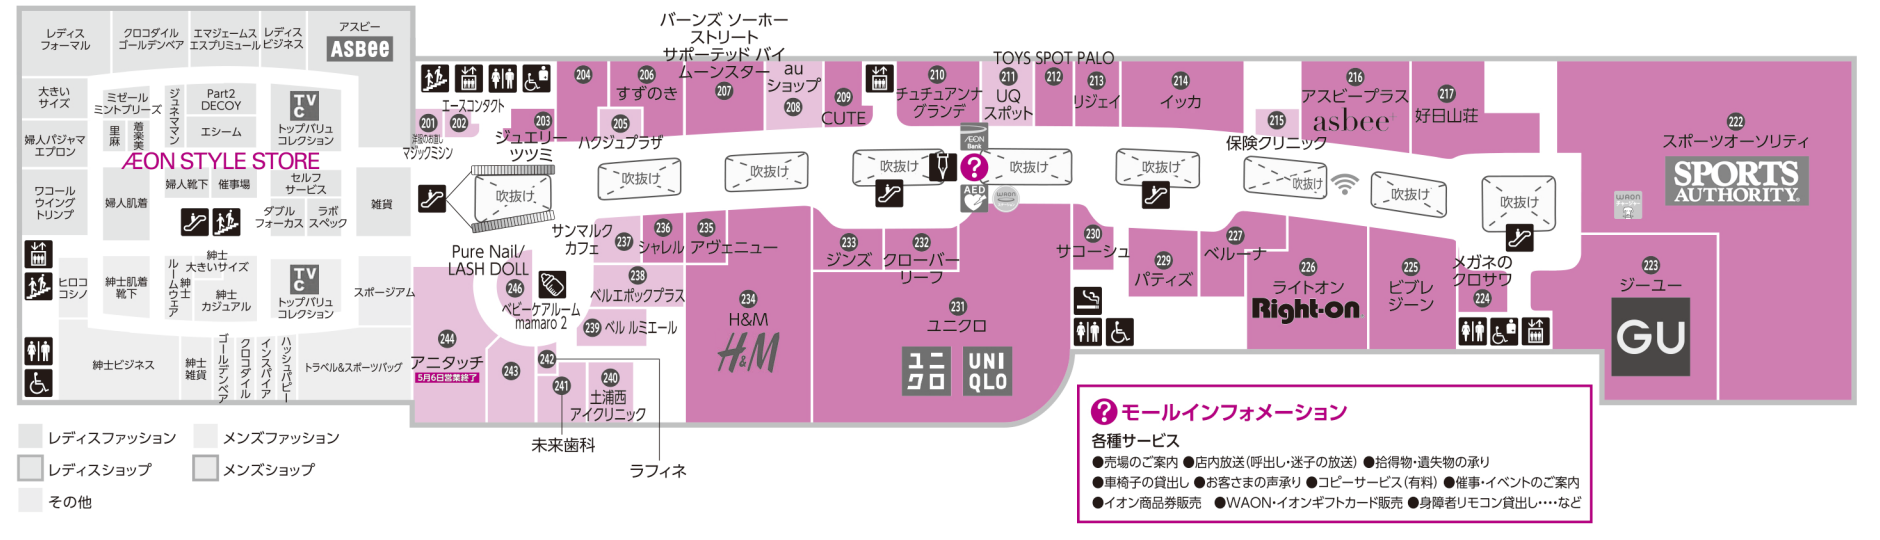

SERVICE サービス・アメニティ

あ	イオンカードカウンター	101
	イオン銀行	101
	イオンモール土浦SS 外部棟	165
	うさちゃんクリーニング	103
	AUTO IN 車検・タイヤセンター	166
か	GOLF NEXT 24	167
さ	サンキューカット	110
	JTB	128
	ソフトバンクショップ	129
た	大黒天宝くじ	122
	チャンスセンター	131
	ドコモショップ	130
は	ペテモ	120
り	リアット	102

2F

イオンモール専門店街
ファッションとヘルス&ビューティのフロア

AEON STYLE STORE レディース・メンズファッションのフロア

ファッション グッズ グルメ&フード サービス・その他 イオン土浦店

モールインフォメーション

各種サービス

- 売場のご案内 ●店内放送(呼出し・送迎の放送) ●拾得物・遺失物の手配
- 車椅子の貸出し ●お客さまの声かけ ●コピーサービス(有料) ●催し・イベントのご案内
- イオン商品券販売 ●WAON・イオンギフトカード販売 ●身障者用商品貸出し...など