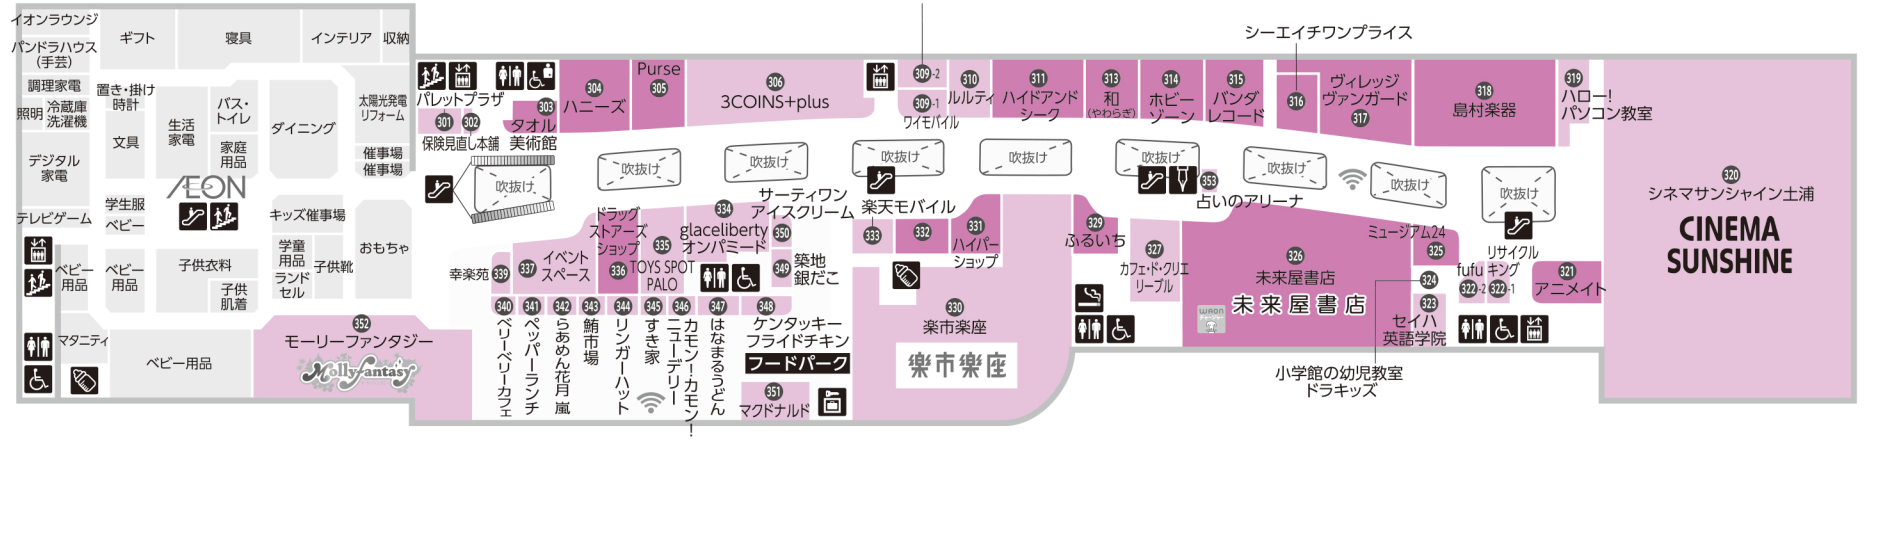

SERVICE サービス・アメニティ

あ	アニタッチ	244
	エースコンタクト	202
	auショップ	208
た	TOYS SPOT PALO	212
は	Pure Nail/LASH DOLL	246
	ハクジュプラザ	205
	ベルエポックプラス	238
	パールミエール	239
	保険クリニック	215
ま	マジックマシン	201
や	UQスポット	211
り	ラフィネ	242

3F

イオンモール専門店街
ファミリー&アメニティのフロア

イオン土浦店 キッズ・ホームファッション、デジタル家電のフロア

ファッション グッズ グルメ&フード サービス・その他 イオン土浦店

全館禁煙のご案内

●法令により店内では分煙をお願いしております。喫煙されるお客さまは、このマークの喫煙室をご利用ください。

FASHION レディース・メンズ・キッズ

た	ドラッグストアーズ	836
は	ハニーズ	304
や	和(やわらぎ)	313

GOODS 雑貨・インテリア