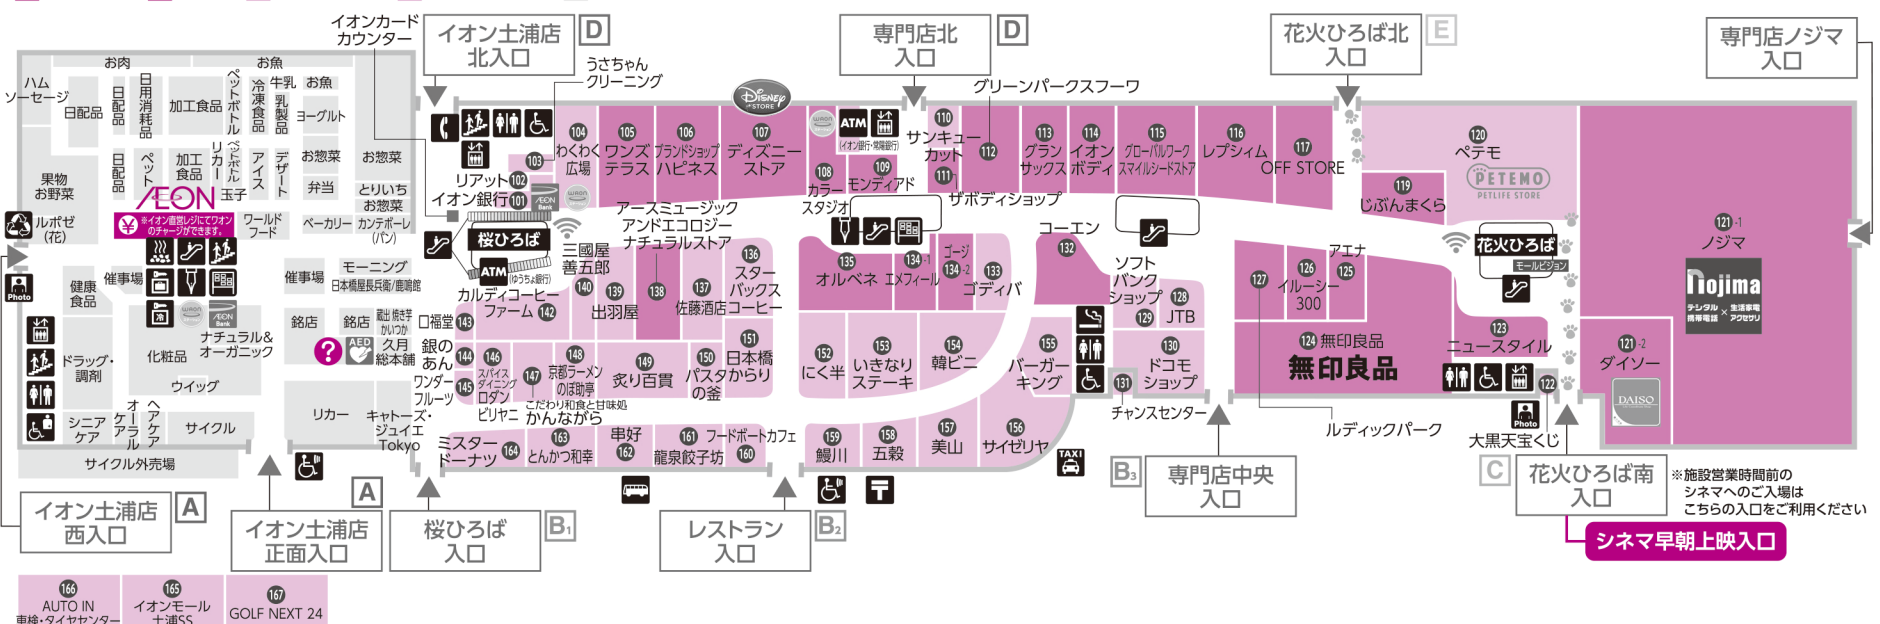

1F

イオンモール専門店街
デイリー&フードのフロア

イオン土浦店 食料品・ヘルス&ビューティのフロア

ファッション グッズ グルメ&フード サービス・その他 イオン土浦店

イオン土浦店 サービスカウンター

各種サービス

- イオン商品券の販売 ●イオンギフトカードの発行 ●領収書の発行
- 宅配便配達の手配 ●お客さまのお呼び出し ●コピーサービス(有料)
- 運物包装手配 ●落し物、お忘れ物の手配 ●店内ご案内...など

全館禁煙のご案内

●法令により店内では分煙をお願いしております。喫煙されるお客さまは、このマークの喫煙室をご利用ください。

FASHION レディース・メンズ・キッズ

あ	アースミュージックアパレル	138
	エメフィール	134
	OFF STORE	117
か	グリーンパークスフーズ	112
	グリーンパークス	115
	コーエン	132
	ゴージ	134
き	ルディックパーク	127
	レディシム	116

2F

イオンモール専門店街
ファッションとヘルス&ビューティのフロア

AEON STYLE STORE レディース・メンズファッションのフロア

ファッション グッズ グルメ&フード サービス・その他 イオン土浦店

モールインフォメーション

各種サービス

- 売場のご案内 ●店内放送(呼出し・送迎の放送) ●拾得物・遺失物の手配
- 車椅子の貸出し ●お客さまの声かけ ●コピーサービス(有料) ●催し・イベントのご案内
- イオン商品券販売 ●WAON・イオンギフトカード販売 ●身障者用商品貸出し...など

SERVICE サービス・アメニティ

あ	アニタッチ	244
	エースコンタクト	202
	auショップ	208
た	TOYS SPOT PALO	212
は	Pure Nail/LASH DOLL	246
	ハクジュプラザ	205
	ベルエポックプラス	238
	パールミエール	239
	保険クリニック	215
ま	マジックマシン	201
や	UQスポット	211
り	ラフィネ	242

3F

イオンモール専門店街
ファミリー&アメニティのフロア