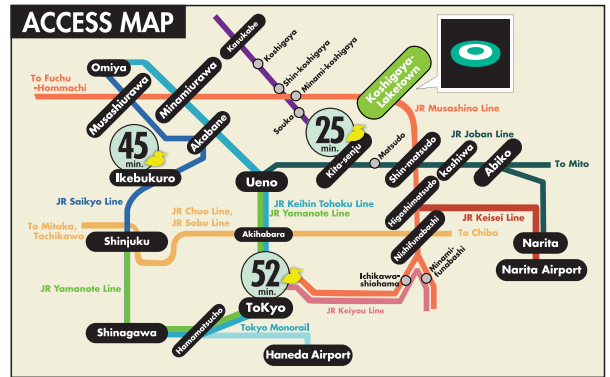

# LakeTown OUTLET Floor Guide / 楼层导览

## 樓層導覽 / 층별안내

# 2F

**Accepted Credit Cards**  
 可接受的信用卡 可以使用的信用卡 이용 가능한 신용카드

**UnionPay**  
 UnionPay is available in the Mall.  
 (there is a store excluding it partly)  
 可在購物中心內使用銀聯卡。(部分商家除外)  
 可在購物中心內使用銀聯卡。(部分商家除外)

LakeTown OUTLET Address: 4-1-1 LakeTown, Koshigaya-shi, Saitama Hours: 10:00~20:00